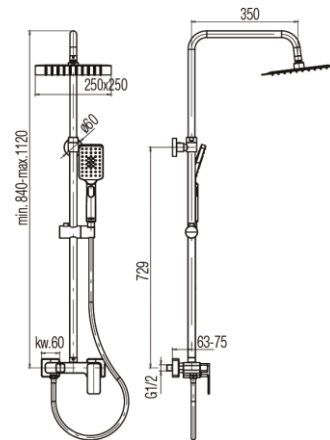

Seria Loft Black

Zestaw natryskowy z głowicą prysznicową i natryskiem przesuwnym 3-funkcyjnym

Kod	Klasa przepływu	EAN13
2455750	A/A	5902273545590

Zastosowanie:

Do stosowania w instalacjach zimnej i ciepłej wody w budynkach

Typ:

Kolumny, panele, zestawy prysznicowe

Gwarancja:

5 lat

Dane techniczne:

Ciśnienie maksymalne: 0,5 MPa,
Temperatura maksymalna: 70°C

Materiały:

mosiądz z tworzywem ABS

Pokrycie:

chrom